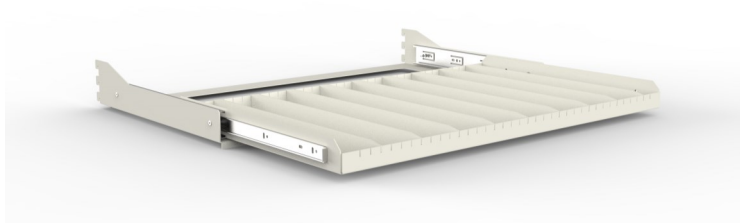

### Beskrivning

Helsvetsad stålkonstruktion med två dörrar. Förborrade hål för fastbultning i golv.

Djup 512

Vikt, kg 410

Säkerhetsskåpet är i sitt grundutförande tomt. Som tillbehör finns fast alternativt utdragbar.

Väggskena

Flyttbar hylla

Utdragbar hylla

Ändring i konstruktion och utrustning förbehålles