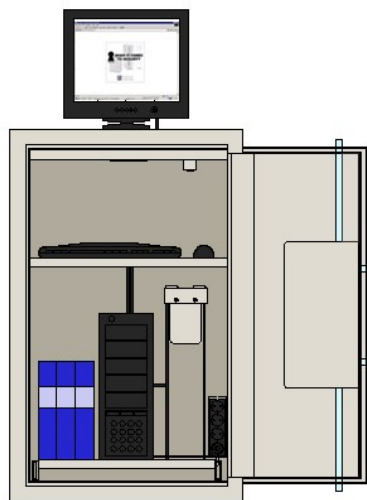

SERVERSÄKERHETSSKÅP SS3492 ROBUR SERIE RSKS

RSKS 1200

RSKS 1600

Inbrottsskydd

Roburs Serversäkerhetsskåp RSKS är testade av SSF och certifierade av SBSC enligt SS 3492. Skåpen är byggda i 4 mm stålplåt och har ett avlastat och väl säkrat låssystem, skyddat mot såväl borring som manipulation, slag och brytning

Beskrivning

Helsvetsad stålkonstruktion, dörrens låssystem säkrar dörren i stängt läge oberoende av gångjärnen. Skåpet är förberett för förankring i golv.

Färg

Ljusgrå strukturlack i kulör RAL 9002.

Modell	RSKS 1200	RSKS 1600
Utvändiga mått mm		
Höjd	1200	1600
Bredd	750	750
Djup (+55 mm för ratt)	900	900
Invändiga mått mm		
Höjd (dagöppning)	1070	1470
Bredd (dagöppning)	635	635
Djup	815	815
Vikt kilo	240	280
Volym liter	720	960

Testat och certifierat enligt SS 3492

Standard dörrhängning	Höger	
Standard låsning	Omställbart nyckellås typ FAS/S&G 6890	
Standard inredning	En ventilerad flyttbar hylla	Två ventilerade flyttbara hyllor
Standard ventilation	Två fläktar med individuella termostater. Kapacitet 820m ³ /h	
Tillval	Utdragbar hylla för förenklat underhåll av server	