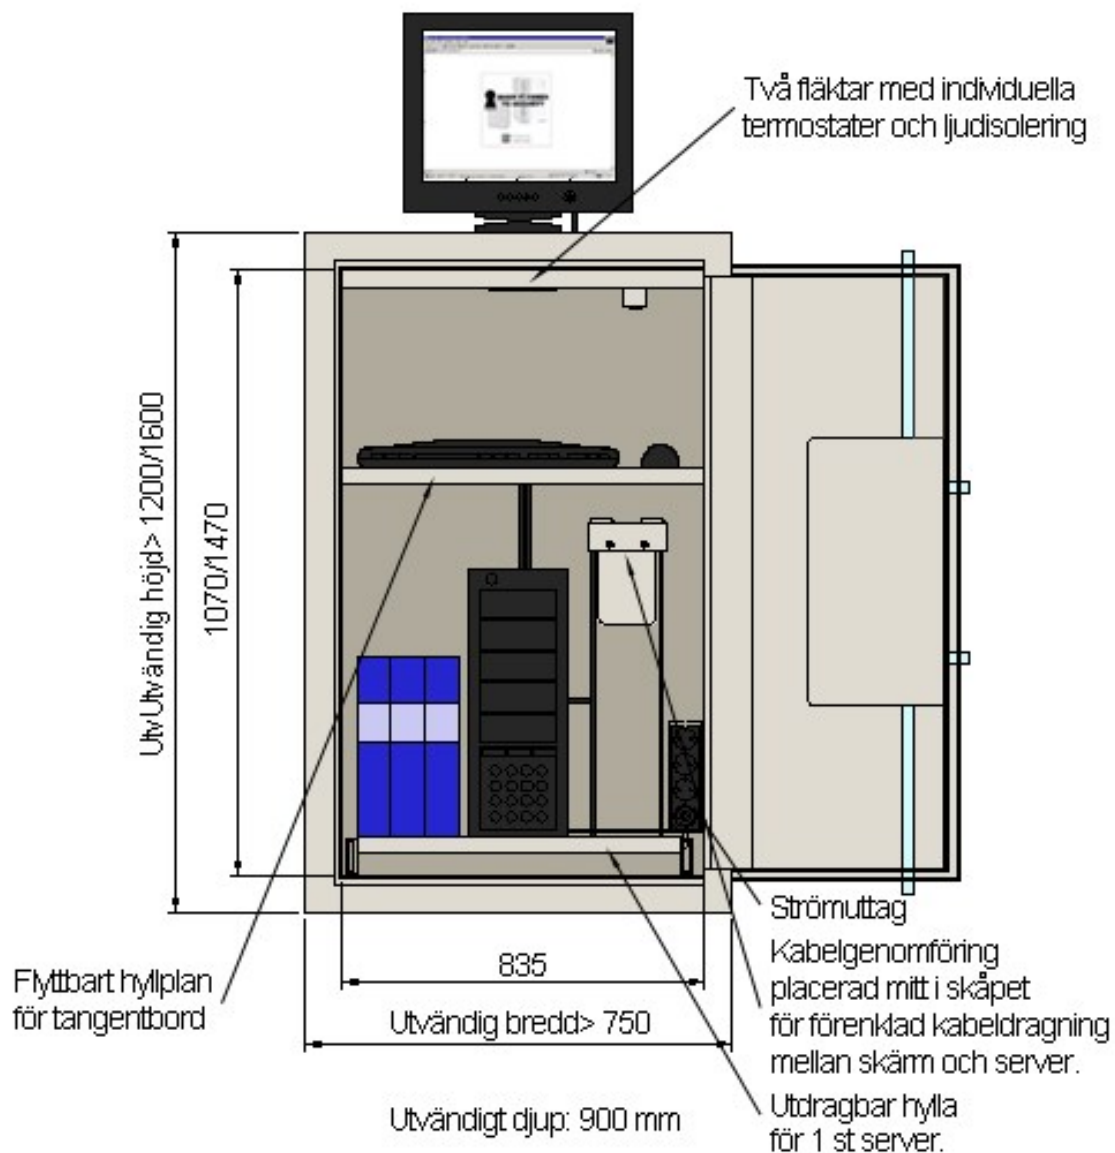

SERVERSÄKERHETSSKÅP SS3492 ROBUR SERIE RSKS

RSKS 1200

RSKS 1600

Inbrottsskydd

Roburs Serversäkerhetsskåp RSKS är testade av SSF och certifierade av SBSC enligt SS 3492. Skåpen är byggda i 4 mm stålplåt och har ett avlastat och väl säkrat låssystem, skyddat mot såväl borring som manipulation, slag och brytning

Beskrivning

Helsvetsad stålkonstruktion, dörrens låssystem säkrar dörren i stängt läge oberoende av gångjärnen. Skåpet är förberett för förankring i golv.

Färg

Ljusgrå strukturlack i kulör RAL 9002.

Modell	RSKS 1200	RSKS 1600
Utvändiga mått mm		
Höjd	1200	1600
Bredd	750	750
Djup (+55 mm för ratt)	900	900
Invändiga mått mm		
Höjd (dagöppning)	1070	1470
Bredd (dagöppning)	635	635
Djup	815	815
Vikt kilo	240	280
Volym liter	720	960

Testat och certifierat enligt SS 3492

Standard dörrhängning	Höger	
Standard låsning	Omställbart nyckellås typ FAS/S&G 6890	
Standard inredning	En ventilerad flyttbar hylla	Två ventilerade flyttbara hyllor
Standard ventilation	Två fläktar med individuella termostater. Kapacitet 820m ³ /h	
Tillval	Utdragbar hylla för förenklat underhåll av server	