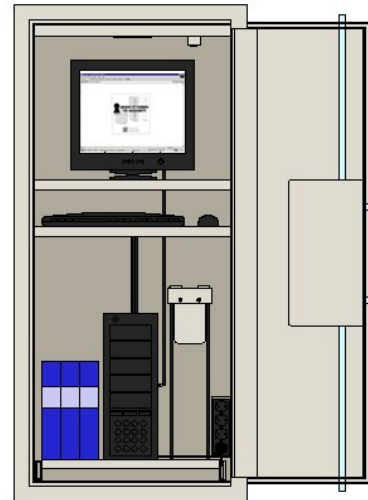

SERVERSÄKERHETSSKÅP SS3492 ROBUR SERIE RSKS

RSKS 1200

RSKS 1600

Inbrottsskydd

Roburs Serversäkerhetsskåp RSKS är testade av SSF och certifierade av SBSC enligt SS 3492. Skåpen är byggda i 4 mm stålplåt och har ett avlastat och väl säkrat låssystem, skyddat mot såväl borring som manipulation, slag och brytning

Beskrivning

Helsvetsad stålkonstruktion, dörrens låssystem säkrar dörren i stängt läge oberoende av gångjärnen. Skåpet är förberett för förankring i golv.

Färg

Ljusgrå strukturlack i kulör RAL 9002.

Modell	RSKS 1200	RSKS 1600
Utvändiga mått mm		
Höjd	1200	1600
Bredd	750	750
Djup (+55 mm för ratt)	900	900
Invändiga mått mm		
Höjd (dagöppning)	1070	1470
Bredd (dagöppning)	635	635
Djup	815	815
Vikt kilo	240	280
Volym liter	720	960

Testat och certifierat enligt SS 3492

Standard dörrhängning	Höger	
Standard låsning	Omställbart nyckellås typ FAS/S&G 6890	
Standard inredning	En ventilerad flyttbar hylla	Två ventilerade flyttbara hyllor
Standard ventilation	Två fläktar med individuella termostater. Kapacitet 820m ³ /h	
Tillval	Utdragbar hylla för förenklat underhåll av server	