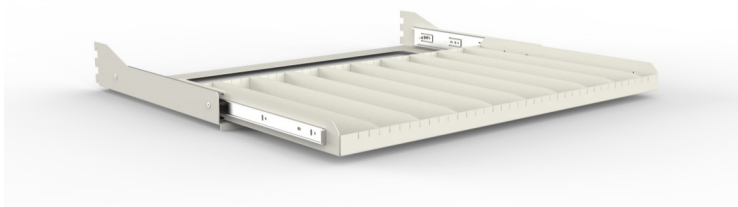

SÄKERHETSSKÅP Med inskjutbara dörrar

Inbrottsskydd

Roburs Säkerhetsskåp RSK är testade av SSF och certifierade av SBSC enligt SSF 3492. Skåpen är byggda i 4 mm stålplåt och har ett avlastat och väl säkrat låssystem, skyddat mot såväl borrning som manipulation, slag och brytning.

Beskrivning

Helsvetsad stålkonstruktion med två dörrar. Förborrade hål för fastbultning i golv.

Låsning

Standardutrustat med Elektroniskt kodlås typ LaGard 30E.

Färg

Ljusgrå strukturlack i kulör RAL 9002.

Mått, vikt och kapacitet

Skåpen levereras med sockel (100mm) som standard, kan fås utan sockel på särskild beställning.

Utvändiga mått, mm

Höjd	2000	1900 (utan sockel)
Bredd	1110	
Djup	600	

Invändiga mått, mm

Höjd	1776
Bredd	807
Djup	512

Vikt, kg	410
----------	-----

Säkerhetsskåpet är i sitt grundutförande tomt. Som tillbehör finns flyttbar- alternativt utdragbar hylla.

Väggskena

Flyttbar hylla

Utdragbar hylla

Ändring i konstruktion och utrustning förbehålles