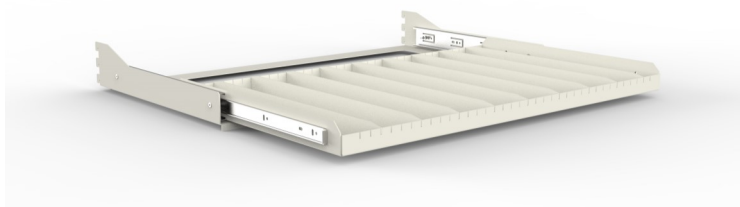

### Beskrivning

Helsvetsad stålkonstruktion med två dörrar. Förborrade hål för fastbultning i golv.

#### Invändiga mått, mm

Höjd	1776
Bredd	807
Djup	512

Vikt, kg 410

Säkerhetsskåpet är i sitt grundutförande tomt. Som tillbehör finns flyttbar- alternativt utdragbar hylla.

Väggskena

Flyttbar hylla

Utdragbar hylla