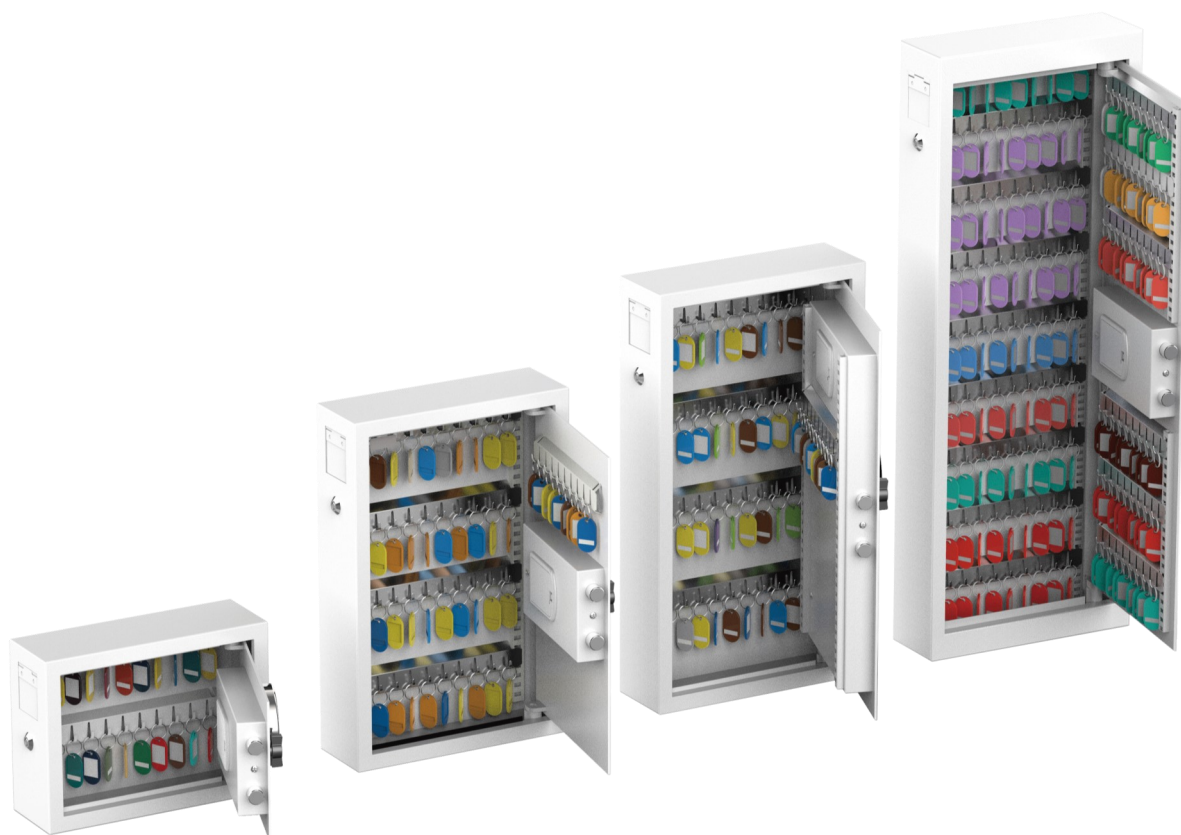

Mått- och viktuppgifter

Modell	MBG 22	MBG 48	MBG 100	MBG 150
Utvändiga mått mm				
Höjd	220	450	550	800
Bredd	300	300	350	300
Djup	100 *	100 *	100 *	100 *
Vikt kilo	5	10	12	15
Ant. Nyckelkrok	22	48	100	150
* 110mm inkl. lås				

Ändring i konstruktion och utrustning förbehålles

Huvudkontor Robur Safe AB

Lundbyvägen 8
311 68 SLÖINGE
Tel: 0346 – 260 260
Fax: 0346 – 260 222
info@robursafe.com

Försäljningskontor

Arenavägen 55 plan 7
121 77 JOHANNESHÖV
Tel: 08 – 745 72 11
Fax: 08 – 776 36 66
www.robursafe.com

Försäljningskontor Robur Safe A/S

Postboks 30
1332 ÖSTERÅS, NORGE
Tel: 0047 67 16 66 00
Fax: 0047 67 16 66 01
info.no@robursafe.com